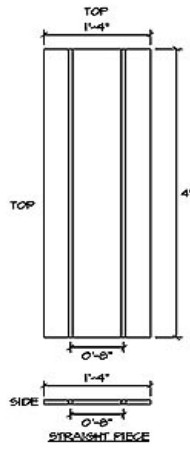

THERMALBOARD

MODULAR RADIANT THERMAL MASS

Effective 10/01/09

ID #	PART NUMBER	DESCRIPTION	LIST PRICE
3016	TB1648S	16" X 48" STRAIGHT	\$32.000
3015	TB1648CE	16" X 48" COMBO END	\$32.000
3017	TB1648U	16" X 48" UTILITY END	\$32.000

TB 1648S

TB 1648CE

TB 1648U