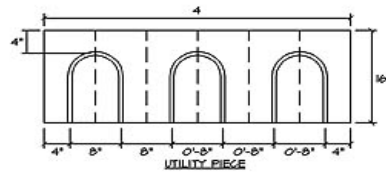

THERMALBOARD

MODULAR RADIANT THERMAL MASS

Effective 10/01/09

ID #	PART NUMBER	DESCRIPTION	LIST PRICE
3016	TB1648S	16" X 48" STRAIGHT	$32.000
3015	TB1648CE	16" X 48" COMBO END	$32.000
3017	TB1648U	16" X 48" UTILITY END	$32.000

TB 1648U