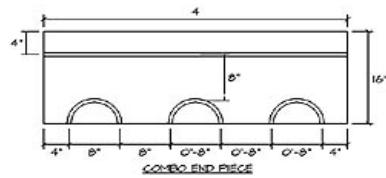

THERMALBOARD

MODULAR RADIANT THERMAL MASS

Effective 10/01/09

ID #	PART NUMBER	DESCRIPTION	LIST PRICE
3016	TB1648S	16" X 48" STRAIGHT	$32.000
3015	TB1648CE	16" X 48" COMBO END	$32.000
3017	TB1648U	16" X 48" UTILITY END	$32.000

TB 1648CE